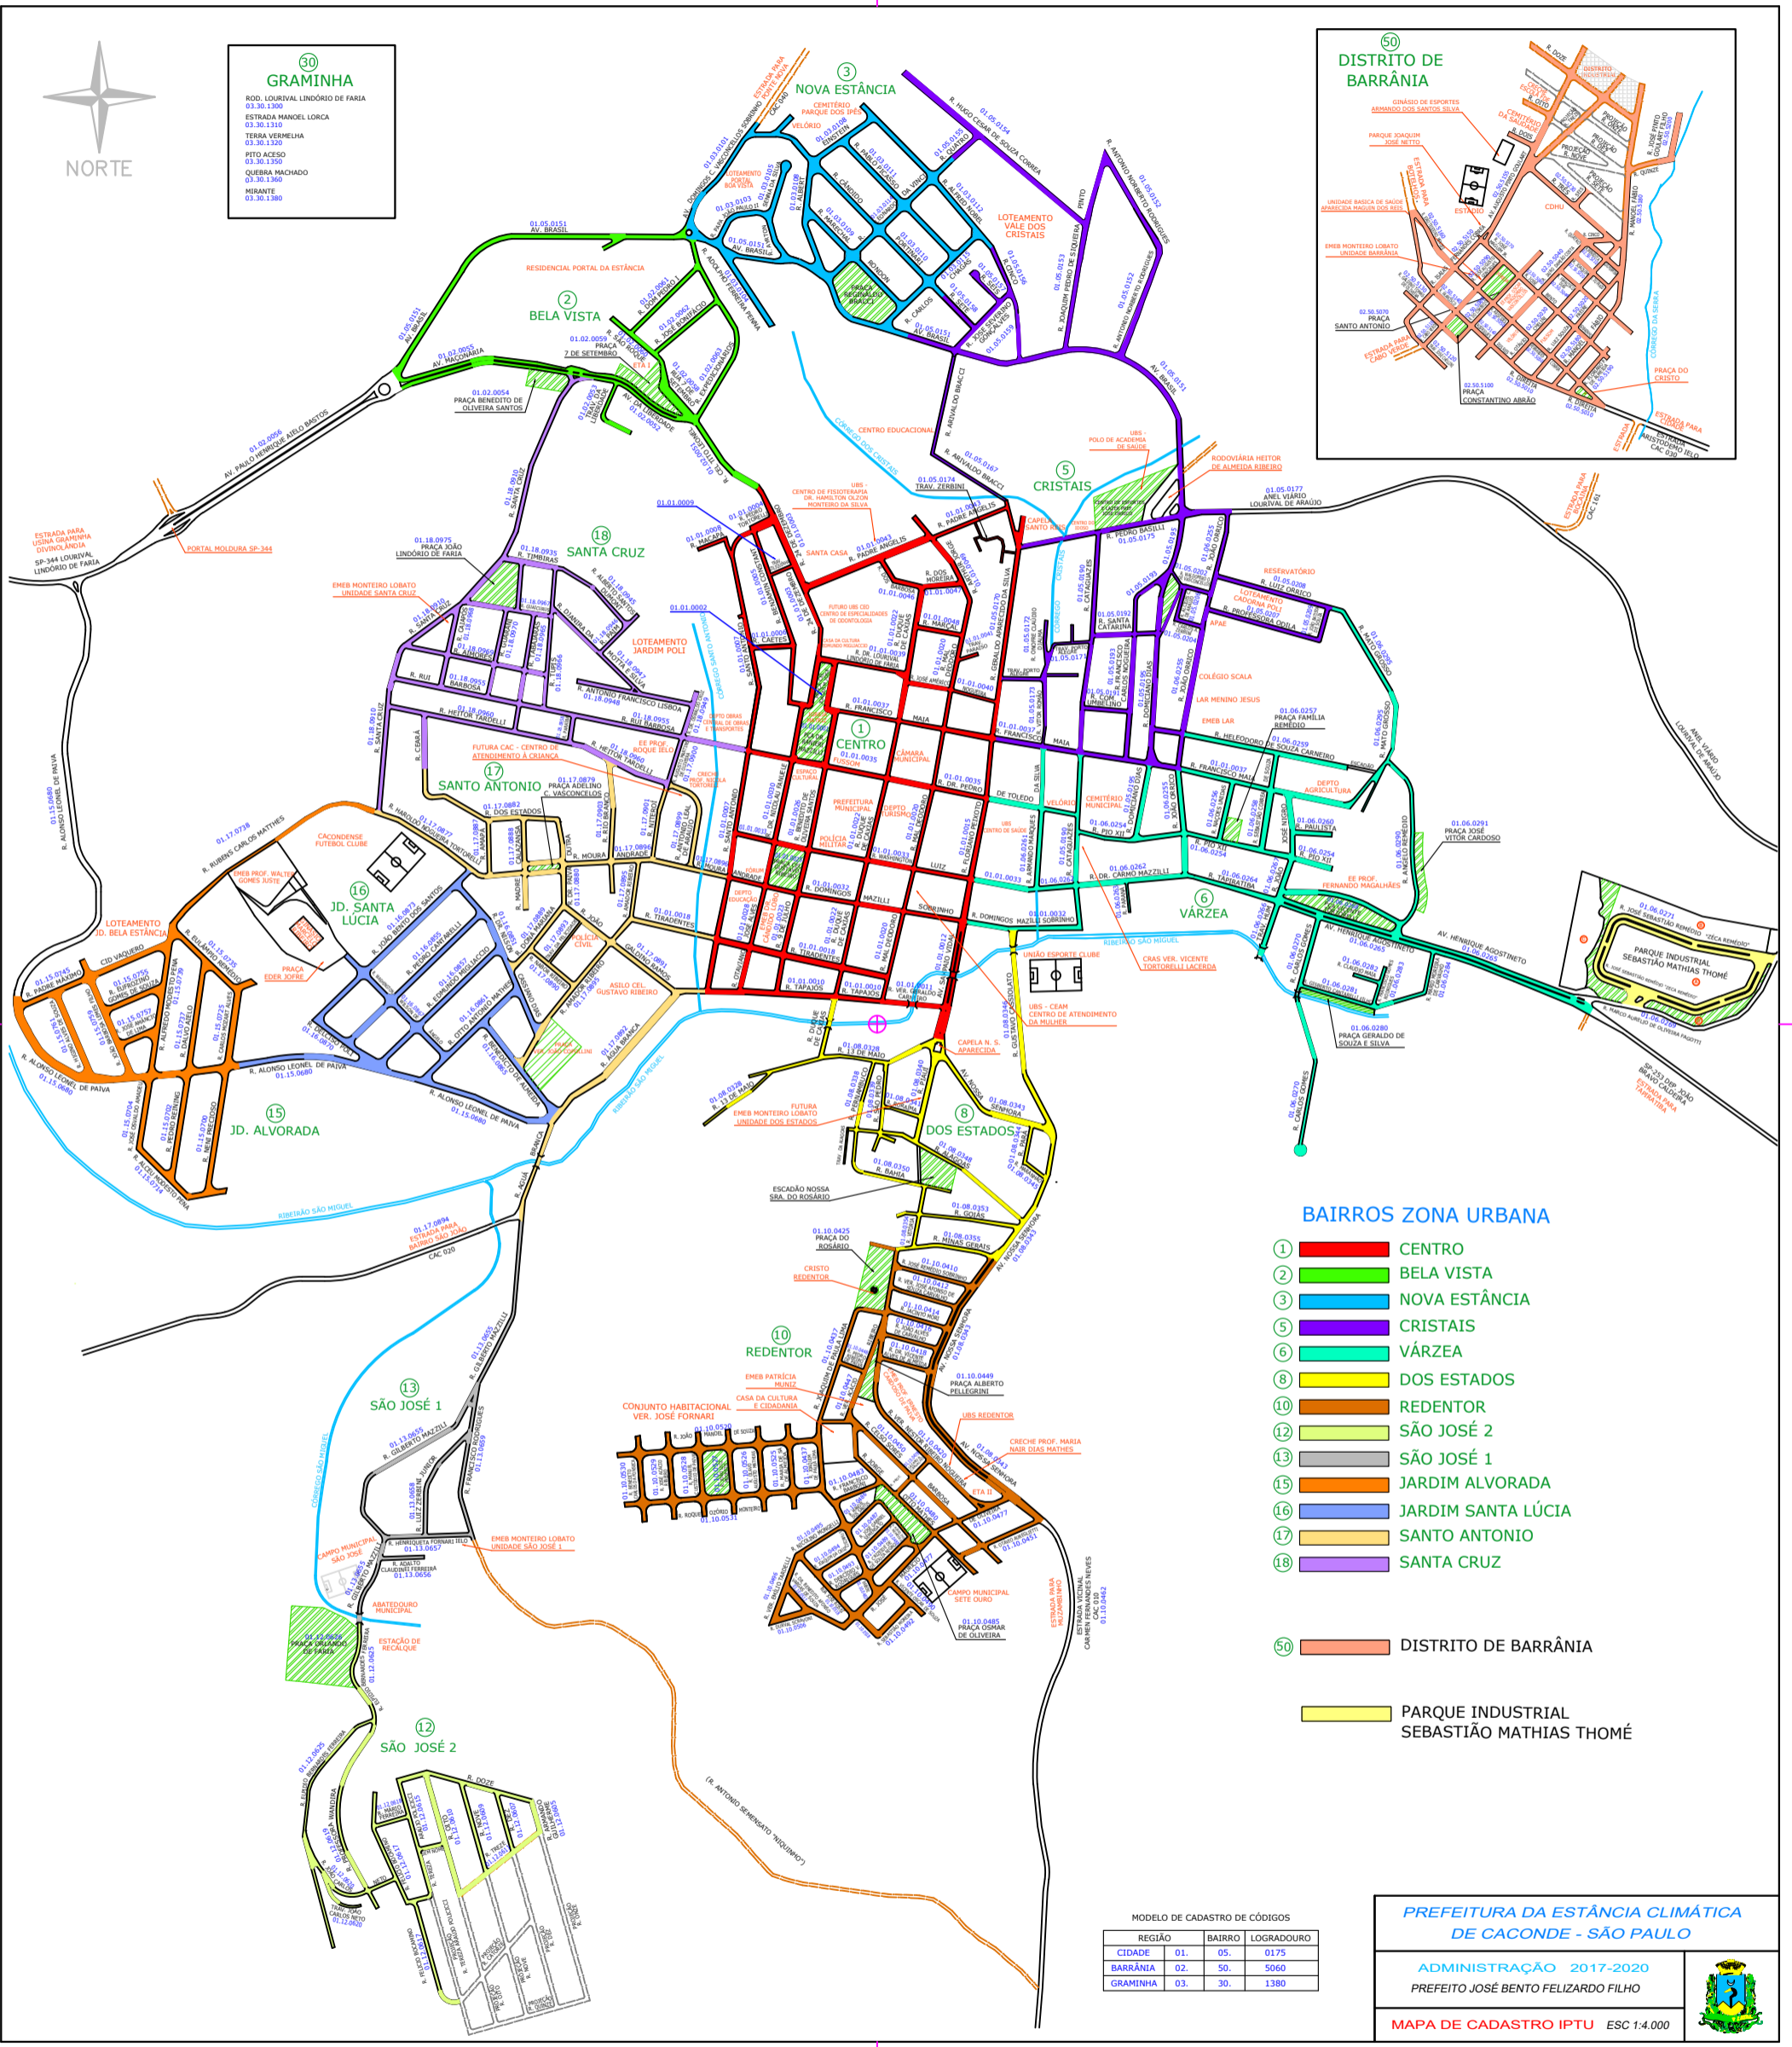

**30 GRAMINHA**  
 ROD. LOURIVAL LINDÓRIO DE FARIA  
 03.30.1300  
 ESTRADA MANOEL LORCA  
 03.30.1310  
 TERRA VERMELHA  
 03.30.1320  
 PTO ACESSO  
 03.30.1350  
 QUEBRUA MACHADO  
 03.30.1360  
 MERANTE  
 03.30.1380

**BAIRROS ZONA URBANA**

- 1 CENTRO
- 2 BELA VISTA
- 3 NOVA ESTÂNCIA
- 5 CRISTAIS
- 6 VÂRZEA
- 8 DOS ESTADOS
- 10 REDENTOR
- 12 SÃO JOSÉ 2
- 13 SÃO JOSÉ 1
- 15 JARDIM ALVORADA
- 16 JARDIM SANTA LÚCIA
- 17 SANTO ANTONIO
- 18 SANTA CRUZ
- 50 DISTRITO DE BARRÂNIA
- PARQUE INDUSTRIAL SEBASTIÃO MATHIAS THOMÉ

MODELO DE CADASTRO DE CÓDIGOS

| REGIÃO   | BAIRRO  | LOGRADOURO |
|----------|---------|------------|
| CIDADE   | 01. 05. | 0175       |
| BARRÂNIA | 02. 50. | 5060       |
| GRAMINHA | 03. 30. | 1380       |